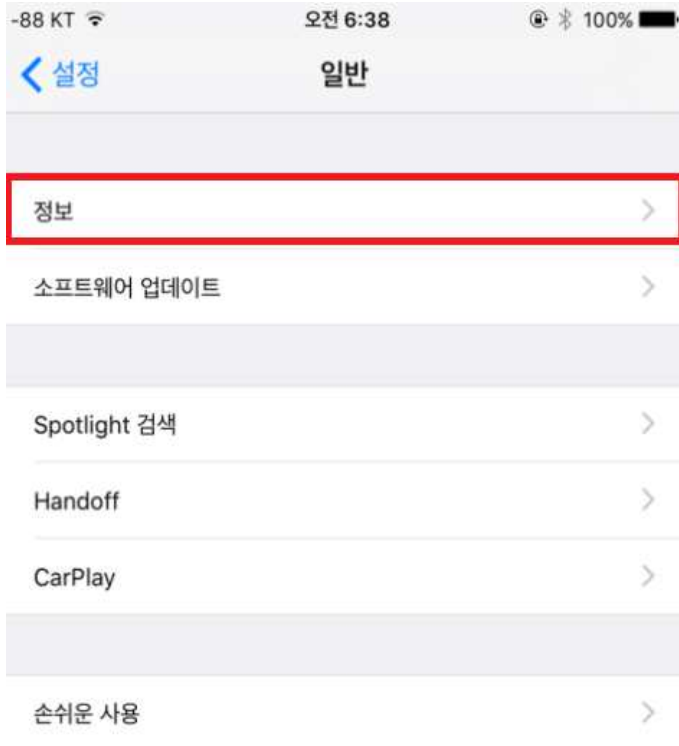

3. 정보 탭을 클릭한다.