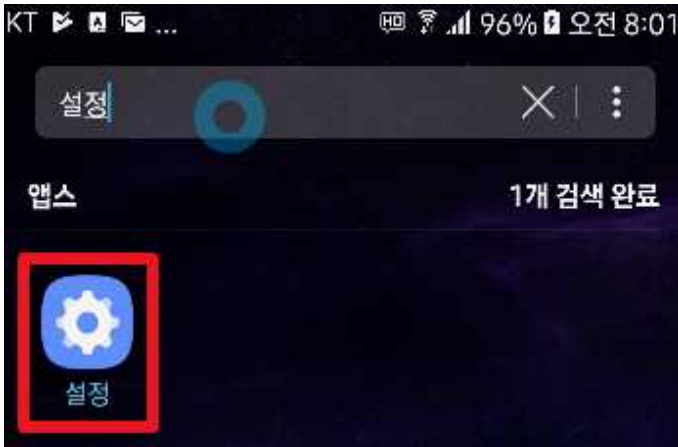

안드로이드 블루투스 버전 확인방법

1. 앱스 클릭 -> 검색창에 '설정' 입력하여 설정을 클릭한다.

2. 디바이스 정보를 클릭한다.

3. 소프트웨어 정보를 클릭한다.

4. 안드로이드 버전을 확인한다.

아이폰 iOS 확인 방법

1. 바탕화면에 있는 설정버튼을 클릭한다.

2. 일반 탭을 클릭한다.