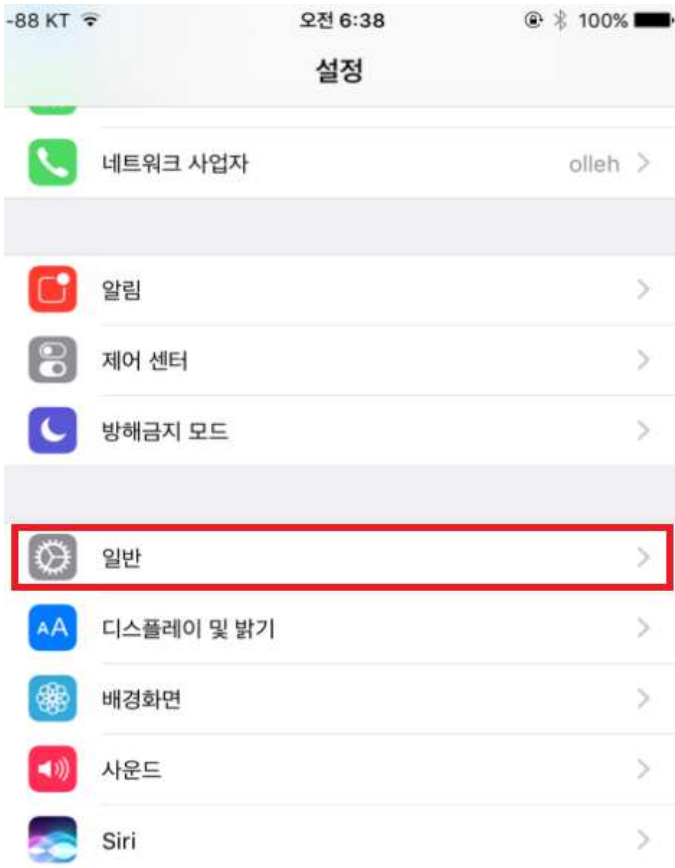

안드로이드 블루투스 버전 확인방법

1. 앱스 클릭 -> 검색창에 '설정' 입력하여 설정을 클릭한다.

2. 디바이스 정보를 클릭한다.

3. 소프트웨어 정보를 클릭한다.

4. 안드로이드 버전을 확인한다.

아이폰 iOS 확인 방법

1. 바탕화면에 있는 설정버튼을 클릭한다.

2. 일반 탭을 클릭한다.